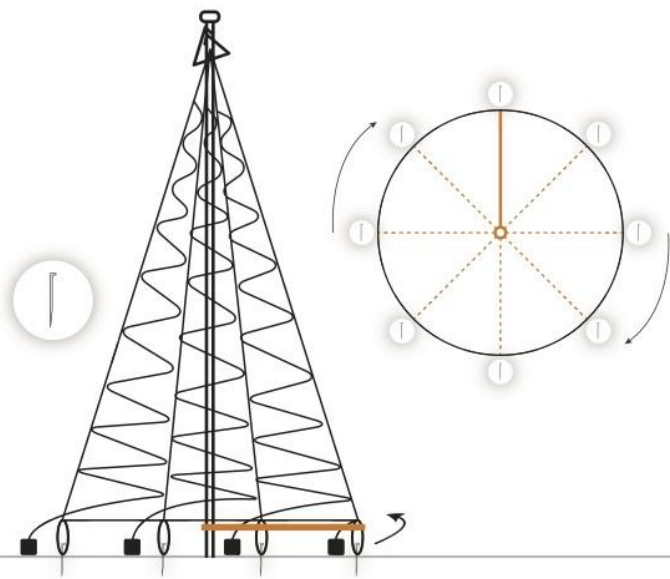

# Flagpole Christmas LED Tree

Assembly instructions - Opbouw instructies - Aufbauanleitung - Instructions de construction

Fairybell®

# Flagpole Christmas LED Tree

Assembly instructions - Opbouw instructies - Aufbauanleitung - Instructions de construction

6

7

8

## IMPORTANT

- EN** Lower the tree at wind force 6 or higher
- NL** Fairybell®-laten zakken bij windskracht 6 of hoger
- DE** Nehmen Sie den Baum bei Windstärke 6 oder höher ab
- IT** Smontate (nonmontate) l'Outdoor Christmas tree con vento forza 6 o superiore