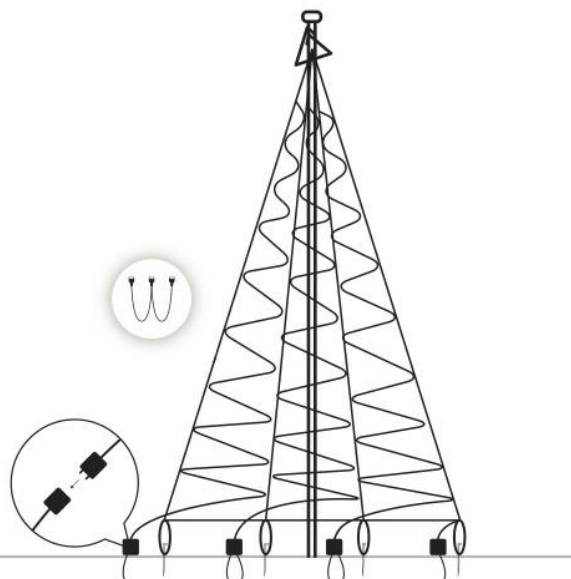

# Flagpole Christmas LED Tree

Assembly instructions - Opbouw instructies - Aufbauanleitung - Instructions de construction

Fairybell®

# Flagpole Christmas LED Tree

Assembly instructions - Opbouw instructies - Aufbauanleitung - Instructions de construction

6

7

8

## IMPORTANT

- EN** Lower the tree at wind force 6 or higher
- NL** Fairybell®-laten zakken bij windskracht 6 of hoger
- DE** Nehmen Sie den Baum bei Windstärke 6 oder höher ab
- IT** Smontate (nonmontate) l'Outdoor Christmas tree con vento forza 6 o superiore