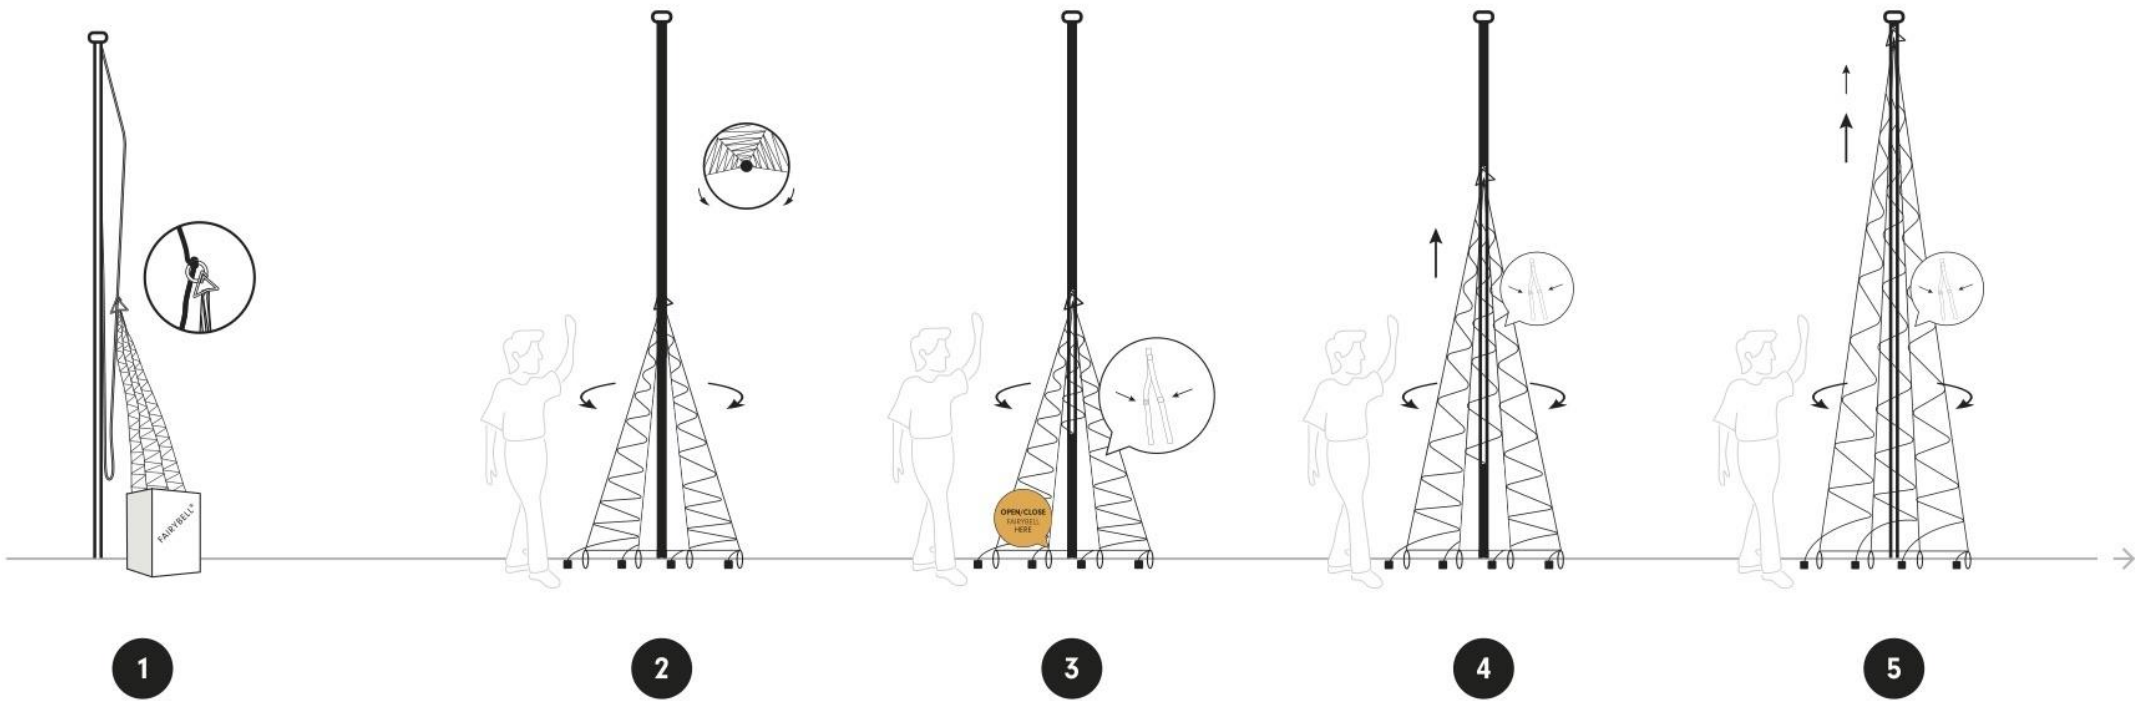

# Flagpole Christmas LED Tree

Assembly instructions - Opbouw instructies - Aufbauanleitung - Instructions de construction

Fairybell®

# Flagpole Christmas LED Tree

Assembly instructions - Opbouw instructies - Aufbauanleitung - Instructions de construction

6

7

8

## IMPORTANT

- EN** Lower the tree at wind force 6 or higher
- NL** Fairybell®-laten zakken bij windskracht 6 of hoger
- DE** Nehmen Sie den Baum bei Windstärke 6 oder höher ab
- IT** Smontate (nonmontate) l'Outdoor Christmas tree con vento forza 6 o superiore